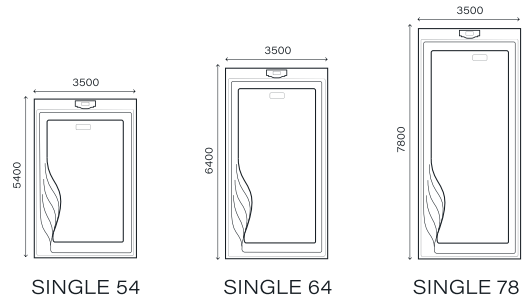

DOUBLE 108

SUNLOUNGE 75

SUNLOUNGE 85

LINEAR 65

LINEAR 85

JETSWIM 86

WITHOUT INTEGRATED ROLLO COVER

SINGLE 54

POOL RANGE

	OUTSIDE DIMENSIONS			INSIDE DIMENSIONS			TECHNICAL SHEET	
	length	width	depth	length	width	depth	weight	volume
SINGLE 54	5,4 m	3,5 m	1,5 m	4,9 m	3,1 m	1,5 m	550 kg	20 m ³
SINGLE 64	6,4 m	3,5 m	1,5 m	5,8 m	3,1 m	1,5 m	640 kg	25 m ³
SINGLE 78	7,8 m	3,5 m	1,5 m	7,2 m	3,1 m	1,5 m	810 kg	31 m ³
DOUBLE 75	7,5 m	3,8 m	1,5 m	6,9 m	3,5 m	1,5 m	900 kg	34 m ³
DOUBLE 88	8,8 m	3,8 m	1,5 m	8,2 m	3,5 m	1,5 m	1.010 kg	39 m ³
DOUBLE 108	10,8 m	3,8 m	1,5 m	10,2 m	3,5 m	1,5 m	1.180 kg	49 m ³